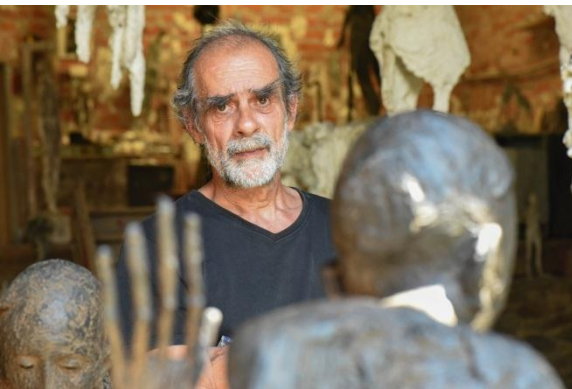

Activités pour le jeune public

De septembre à décembre 2017

Journées Européennes du Patrimoine 2017

Visites-ateliers gratuits dans le cadre des JEP

Visite-atelier *Découverte de l'exposition Marc Petit*

Samedi 16 septembre 7-9 ans 10h-12h

Dimanche 17 septembre 10-14 ans 10h-12h

Chapelle Saint-Libéral et Musée Labenche

Visite-atelier *Découverte de l'exposition Marc Petit*

La visite permettra de découvrir le travail de cet artiste, considéré comme l'un des plus grands sculpteurs vivants, à travers un parcours dans la ville avant de regagner le musée.

Suite à la visite, les enfants se transforment en muséographes incités à repenser le musée. Ils réaliseront leur maquette du musée idéal et pourront choisir les couleurs des murs, la disposition des œuvres et le matériel de présentation des objets !

Après la découverte de bâtiments emblématiques de l'architecture contemporaine (projection en salle de conférence), le jeune public est invité à concevoir un espace avec divers éléments sur un rétroprojecteur. Projeté sur grand écran, les enfants sont invités à investir l'espace créé.